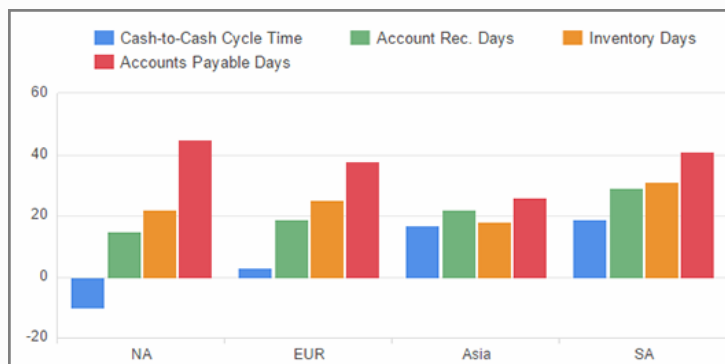

HERRAMIENTAS DE INTELIGENCIA EMPRESARIAL

WWW.MEADWILLIS.COM

La oferta de Inteligencia Empresarial (Business Intelligence - BI) de Meade Willis proporciona a las empresas los conocimientos estratégicos y accionables que necesitan sus cadenas de suministro para competir de manera efectiva. Nuestras herramientas analíticas y de informes visuales les permiten a los usuarios acceder y monitorear fácilmente los Indicadores Clave de Desempeño (KPI) en tiempo real, a través de cadenas de suministro globales enteras. Se admiten teléfonos inteligentes compatibles con Android / iOS, así como también dispositivos basados en tabletas, y todas las aplicaciones relacionadas se basan en una arquitectura configurable por permisos basados en roles. Los paneles de indicadores de Inteligencia Empresarial son totalmente personalizables para adaptarse a los requisitos dinámicos, así como a los casos de uso específicos.

CARACTERÍSTICAS:

- > Capacidad para compartir datos, análisis, cuadros de mando e informes en tiempo real entre organizaciones y con socios comerciales.
- > Accesible desde cualquier ubicación habilitada para Internet, en cualquier parte del mundo.
- > Control total para crear y administrar permisos y visualización de pantallas basadas en roles.
- > Disponibilidad de aplicaciones optimizadas para teléfonos inteligentes y tabletas móviles.
- > Capacidad de back-end para convertir e integrar virtualmente cualquier formato de datos o estándar para crear nuevos almacenes de datos o acceder a ellos.
- > Informes personalizados y análisis visuales, incluidos desgloses, supervisión de procesos en tiempo real, notificaciones y listas de distribución automáticas.